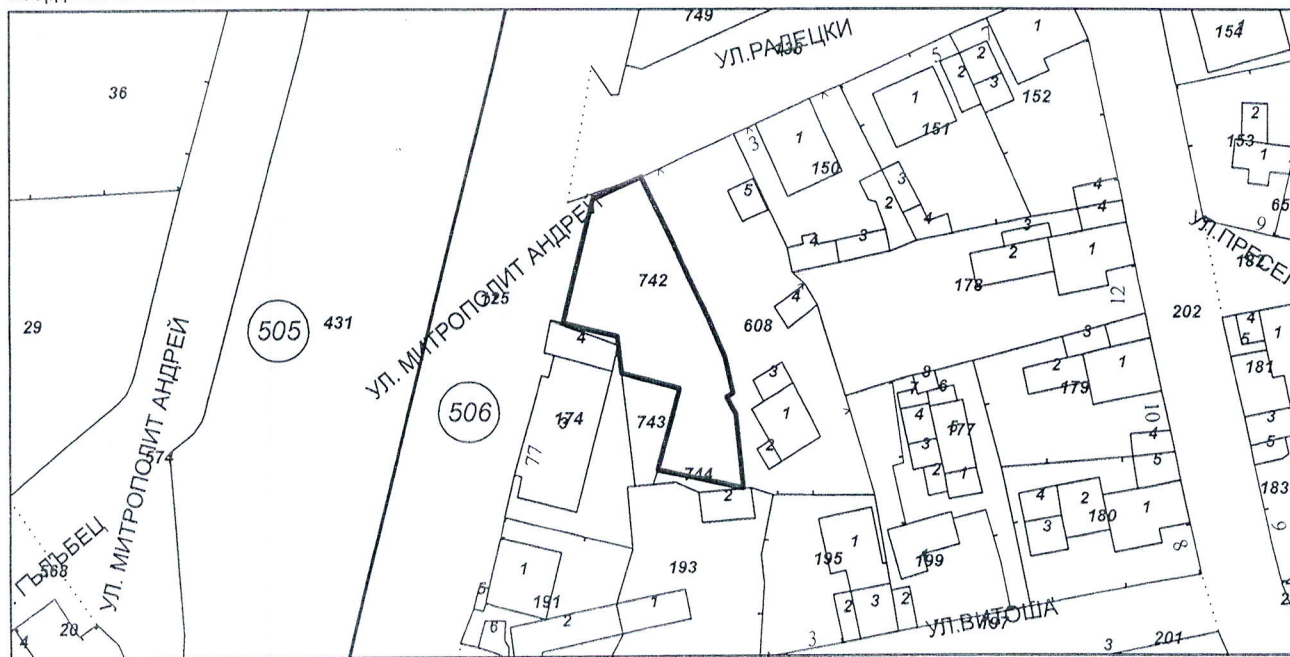

СЛУЖБА ПО ГЕОДЕЗИЯ, КАРТОГРАФИЯ И КАДАСТЪР - ГР. ТЪРГОВИЩЕ

7700, ПОЩЕНСКА КУТИЯ 184, Ул. "ЛИЛИЯ" №2, 0601/67325; 67644,
targovishte@cadastre.bg, БУЛСТАТ:130362903

СКИЦА НА ПОЗЕМЛЕН ИМОТ № 15-82409-09.02.2018 г.

Поземлен имот с идентификатор 73626.506.742

Гр. Търговище, общ. Търговище, обл. Търговище

По кадастралната карта и кадастралните регистри, одобрени със Заповед РД-18-18/17.06.2005 г.
на ИЗПЪЛНИТЕЛЕН ДИРЕКТОР НА АГКК

Последно изменение със заповед: няма издадена заповед за изменение в КККР

Адрес на поземления имот: гр. Търговище, п.к. 7700, ул. Радецки № 1

Площ: 459 кв.м

Трайно предназначение на територията: Урбанизирана

Начин на трайно ползване: Ниско застрояване (до 10 m)

Координатна система БГС2005

М 1:1000

Стар идентификатор: 73626.506.607

Номер по предходен план: 1335, квартал: 43, парцел: II

Съседни: 73626.506.174, 73626.506.743, 73626.506.744, 73626.506.125, 73626.506.608, 73626.506.136

Собственици:

1. 000875920, ОБЩИНА ТЪРГОВИЩЕ

Няма данни за идеалните части

Акт за частна общинска собственост № 64 том XVII рег. 5893 дело 3290 от 17.11.2016г., издаден от
Служба по вписванията гр.Търговище

Носители на други вещни права:

няма данни

Скица № 15-82409-09.02.2018 г. издадена въз основа на
документ с входящ № 01-44418-05.02.2018 г.

/инж. Рени Митева/