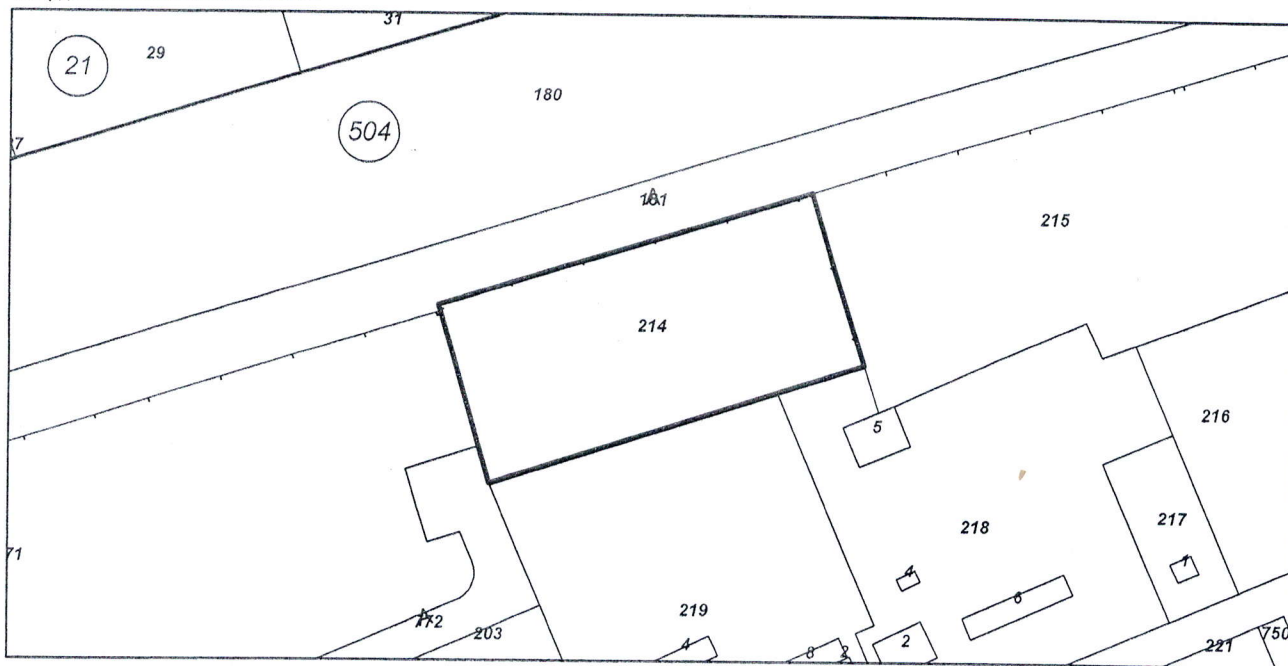

АГЕНЦИЯ ПО ГЕОДЕЗИЯ,
КАРТОГРАФИЯ И КАДАСТЪР

СОФИЯ 1618, кв. ПАВЛОВО, ул. МУСАЛА №1
ТЕЛ.: 02/818 83 83, ФАКС: 02/955 53 33
ACAD@CADASTRE.BG • WWW.CADASTRE.BG

СЛУЖБА ПО ГЕОДЕЗИЯ, КАРТОГРАФИЯ И КАДАСТЪР - ГР. ТЪРГОВИЩЕ

7700, ПОЩЕНСКА КУТИЯ 184, Ул. "ЛИЛИЯ" №2, 0601/67325; 67644,
targovishte@cadastre.bg, БУЛСТАТ:130362903

СКИЦА НА ПОЗЕМЛЕН ИМОТ № 15-82398-09.02.2018 г.

Поземлен имот с идентификатор 73626.504.214

Гр. Търговище, общ. Търговище, обл. Търговище

По кадастралната карта и кадастралните регистри, одобрени със Заповед РД-18-18/17.06.2005 г.
на ИЗПЪЛНИТЕЛЕН ДИРЕКТОР НА АГКК

Последно изменение със заповед: няма издадена заповед за изменение в КККР

Адрес на поземления имот: гр. Търговище, п.к. 7700, ПРОМИШЛЕНА ЗОНА

Площ: 4989 кв.м

Трайно предназначение на територията: Урбанизирана

Начин на трайно ползване: За друг вид производствен, складов обект

Координатна система БГС2005

М 1:2000

Стар идентификатор: няма

Номер по предходен план: 4649, квартал: 4, парцел: X

Съседни: 73626.504.771, 73626.504.772, 73626.504.219, 73626.504.218, 73626.504.181, 73626.504.215

Собственици:

1. 000875920, ОБЩИНА ТЪРГОВИЩЕ

Няма данни за идеалните части

Акт за частна общинска собственост № 64 том XI рег. 3820 дело 2031 от 28.07.2014г., издаден от Служба по вписванията - Търговище

Носители на други вещни права:

няма данни

Скица № 15-82398-09.02.2018 г. издадена въз основа на документ с входящ № 01-44418-05.02.2018 г.

Инж. Рени Митева