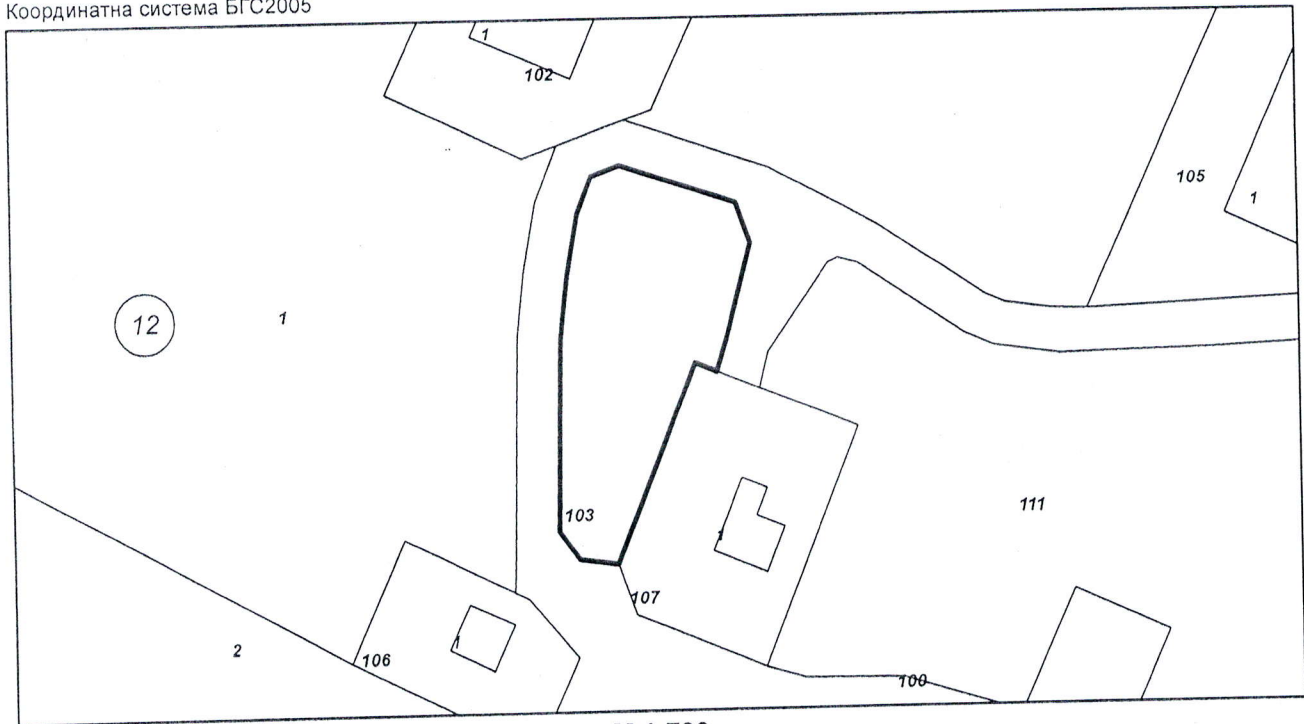

АГЕНЦИЯ ПО ГЕОДЕЗИЯ,
КАРТОГРАФИЯ И КАДАСТЪР

София 1618, кв. Павлово, ул. Мусала №1
ТЕЛ.: 02/818 83 83, ФАКС: 02/955 53 33
ACAD@CADASTRE.BG

СЛУЖБА ПО ГЕОДЕЗИЯ, КАРТОГРАФИЯ И КАДАСТЪР - ГР. ТЪРГОВИЩЕ

7700, ПОЩЕНСКА КУТИЯ 184, Ул. "ЛИЛИЯ" №2, 0601/67325; 67644,
targovishte@cadastre.bg, БУЛСТАТ:130362903

СКИЦА НА ПОЗЕМЛЕН ИМОТ № 15-127900-28.02.2018 г.

Поземлен имот с идентификатор **58493.12.103**

С. Пробуда, общ. Търговище, обл. Търговище

По кадастралната карта и кадастралните регистри, одобрени със Заповед РД-18-27/24.04.2017 г.
на **ИЗПЪЛНИТЕЛЕН ДИРЕКТОР НА АГКК**

Последно изменение със заповед: **няма издадена заповед за изменение в КККР**

Адрес на поземления имот: **с. Пробуда**

Площ: **416 кв.м**

Трайно предназначение на територията: **Земеделска**

Начин на трайно ползване: **За друг вид производствен, складов обект**

Категория на земята при неполивни условия: **4**

Координатна система БГС2005

М 1:700

Стар идентификатор: **няма**

Номер по предходен план: **012103**

Съседни: **58493.12.107, 58493.12.100**

Собственици:

1. **000875920, ОБЩИНА ТЪРГОВИЩЕ**

площ 416 кв.м. от правото на собственост

Акт за частна общинска собственост № 105 том II рег. 579 от 19.02.2018г., издаден от Служба по
вписванията гр. Търговище

Носители на други вещни права:

няма данни

Скица № 15-127900-28.02.2018 г. издадена въз основа на
документ с входящ № 01-66831-21.02.2018 г.